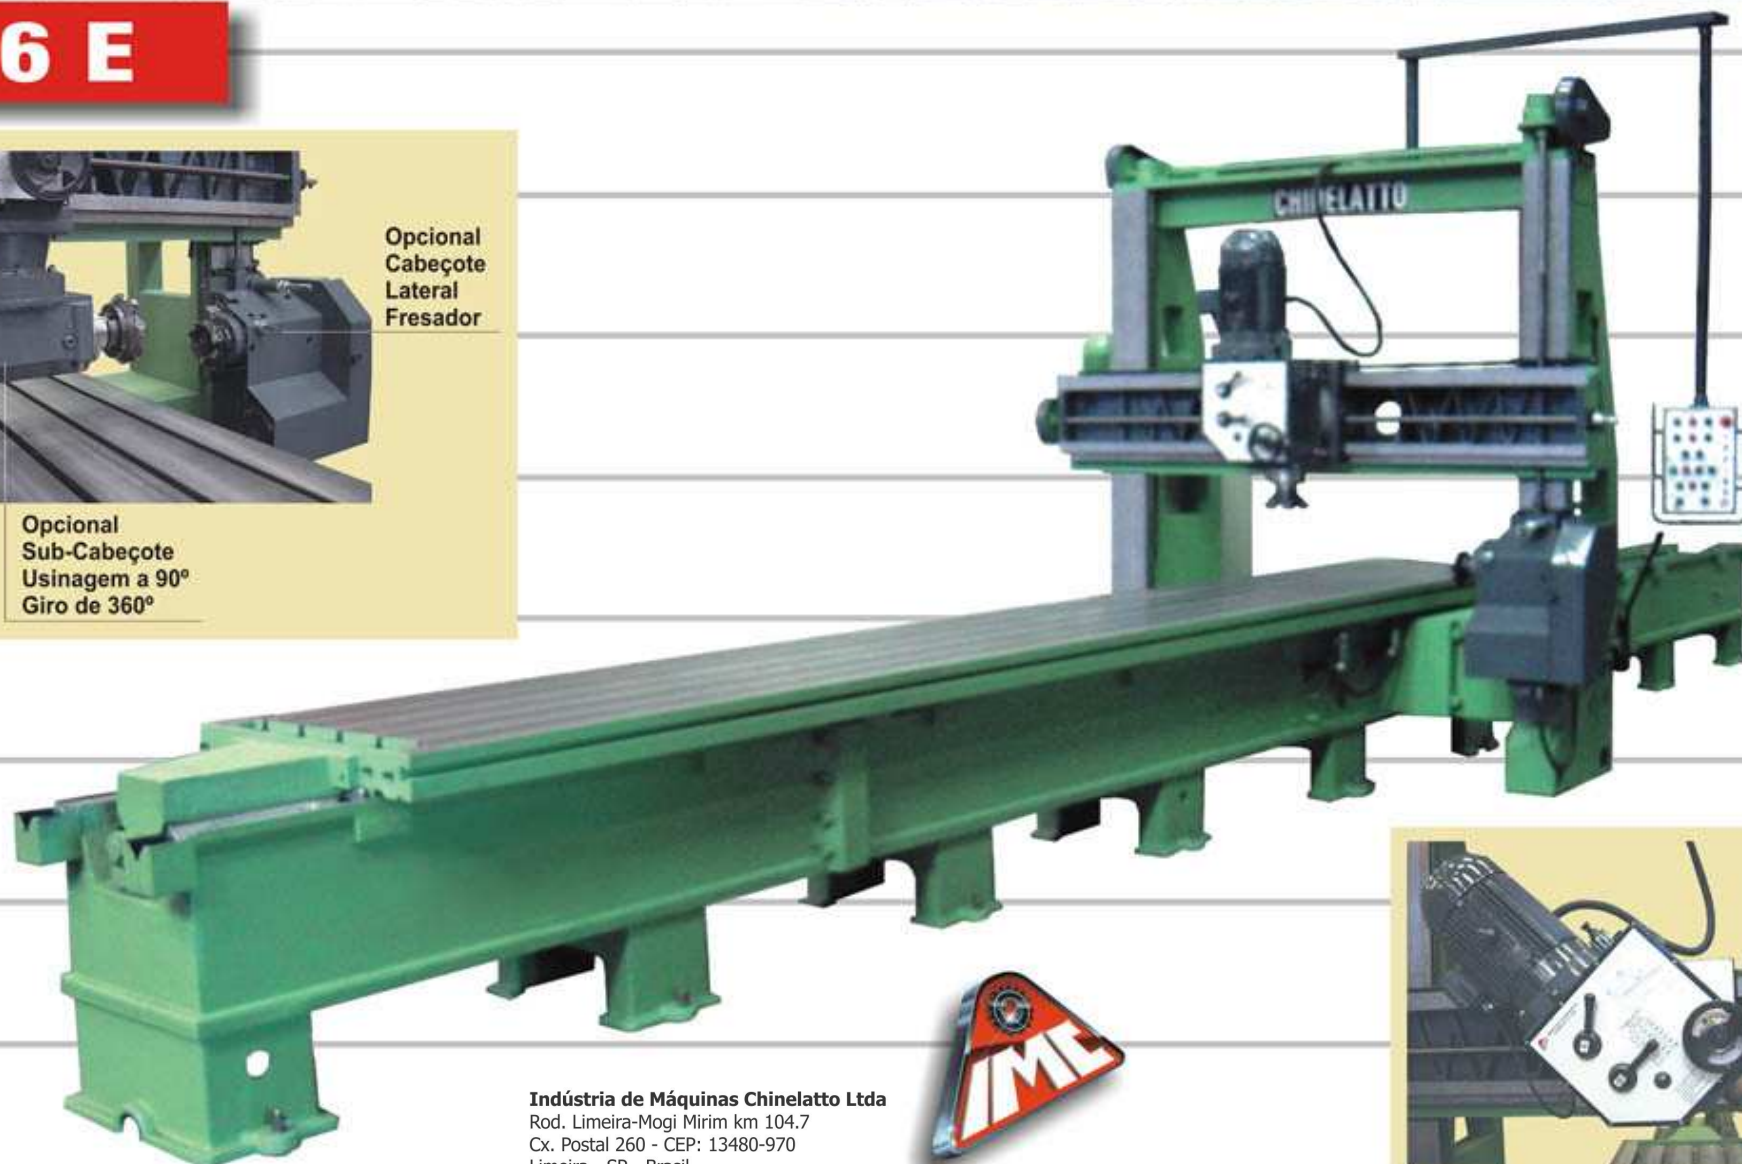

PLAINA DE MESA FRESADORA

PF-6 E

Opcional
Cabeçote
Lateral
Fresador

Opcional
Sub-Cabeçote
Usinagem a 90°
Giro de 360°

Indústria de Máquinas Chinelatto Ltda

Rod. Limeira-Mogi Mirim km 104.7

Cx. Postal 260 - CEP: 13480-970